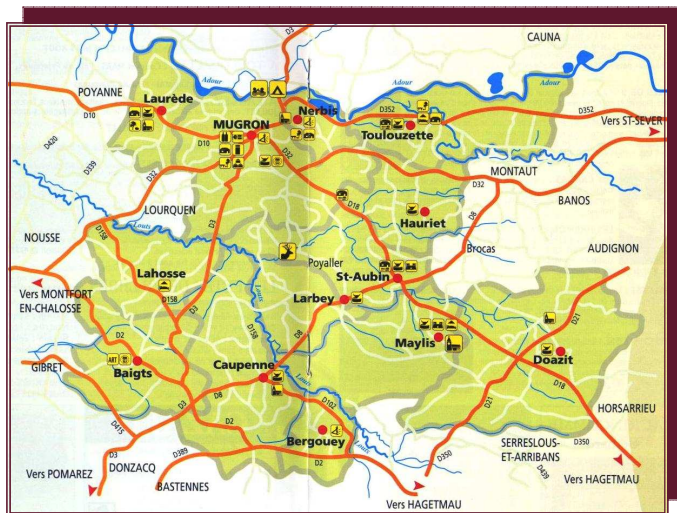

COMMUNE DE LAHOSSE	
Délégués titulaires	Délégués suppléants
COMET Michel*	DUCAMP Guy
CAPDEVILLE J-Louis	DESPOUYS Sandrine

COMMUNE DE LARBHEY	
Délégués titulaires	Délégués suppléants
DANGOUMAU Michel*	CASTERA Jacques
DUPRAT Bernard	CAMIADÉ Jean-Claude

COMMUNE DE LAUREDE	
Délégués titulaires	Délégués suppléants
ROUSSEL Michel*	LESTAGE Serge
DARRIEUTORT Vincent	CARRINCAZEAX Ph

COMMUNE DE NERBIS	
Délégués titulaires	Délégués suppléants
PONTARRASSE Bernard*	LAMARQUE Aline
LOUBERE Eric	ROSSONI Nathalie

COMMUNE DE MAYLIS	
Délégués titulaires	Délégués suppléants
MARSAN Sylvie*	SERRA Philippe
MERLIN Philippe	LABORDE Roselyne

COMMUNE DE MUGRON	
Délégués titulaires	Délégués suppléants
UCOS Eric*	DEMONGEOT Sylvie
LAFARGUE Jacques	TAUZIA Patrice
DUBAYLE Alain	DEBATS Jeanne-Marie

COMMUNE DE SAINT-AUBIN	
Délégués titulaires	Délégués suppléants
DELPEYRAT Stéphane*	MORA Jean-Noël
SAUBUSSE Jean-Louis	BABBY Bernard

COMMUNE DE TOULOUZETTE	
Délégués titulaires	Délégués suppléants
LASSERRE Jean-Paul*	JEANNOT M-Claude
TASTET Alain	LALANNE Jacques

*Les élus mentionnés en couleur bordeaux sont les Maires des Communes

LE BUREAU DE LA COMMUNAUTÉ DES COMMUNES	
Président	DELPEYRAT Stéphane
Vices-Présidents	DUCOS Eric DUTOYA Marcel LALANNE Ghislaine
Membres	L'ensemble des MAIRES DU CANTON